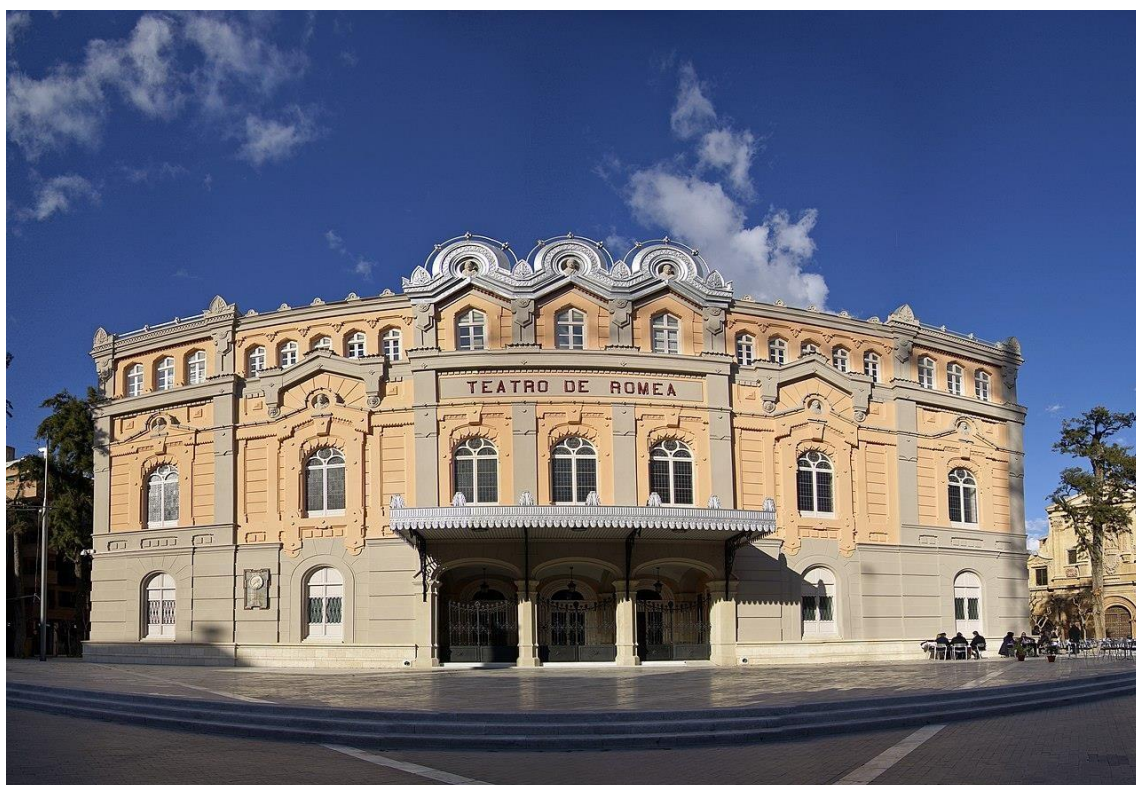

- Glorieta de España - Ayuntamiento.
- Catedral de Murcia.
- Plaza Cardenal Belluga – Palacio Episcopal – Edificio Moneo.
- Real Casino de Murcia.
- Plaza de Santo Domingo.
- Teatro Romea.

14:00 – Regreso al hotel Nelva. – Comida en el hotel.

21:00 – Cena de Gala “Restaurante Palacete de la Seda”

- Salida en autobús desde el hotel Nelva a las 20:30 h.

SÁBADO, 25

14:00 – Cóctel de Clausura – “Hotel Nelva”.

VISITA A MURCIA

Catedral de Murcia

Plaza Cardenal Belluga – Palacio Episcopal – Edificio Moneo

Glorieta de España - Ayuntamiento de Murcia

Real Casino Murcia

Plaza de Santo Domingo

Teatro Romea

Convento Las Convento De Las Claras